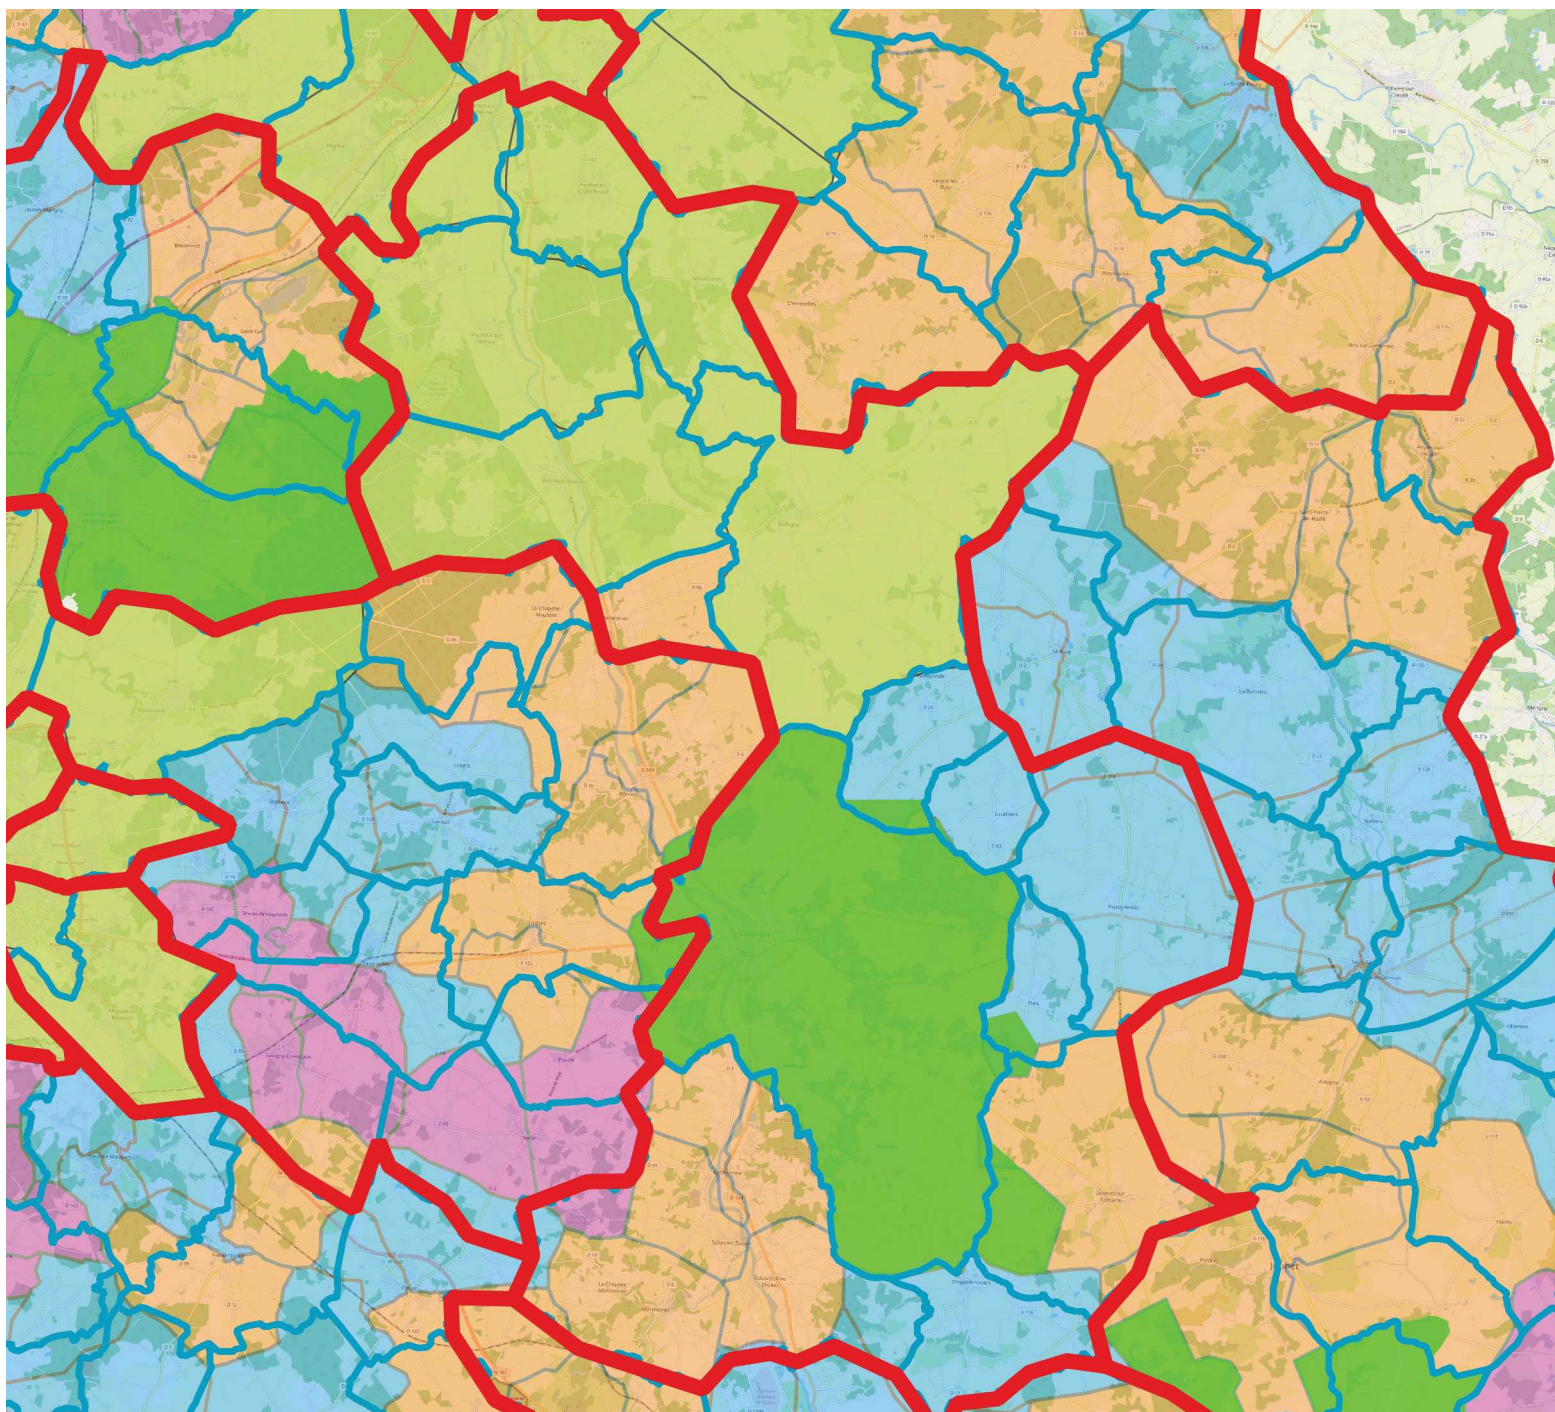

Déploiement de la fibre et calendrier

CHAUVIGNY

ECHELON TERRITORIAL

 CANTON

 COMMUNE

Réseau fibre réalisé
par le Département

 2020-2021

Réseau fibre privé

 2015-2022

FIBRE OPTIQUE**

A PARTIR DE

 2022

 2023

 2024

** programmation théorique sous réserve de faisabilité technique. Déploiement "à partir de". Données issues du projet de convention