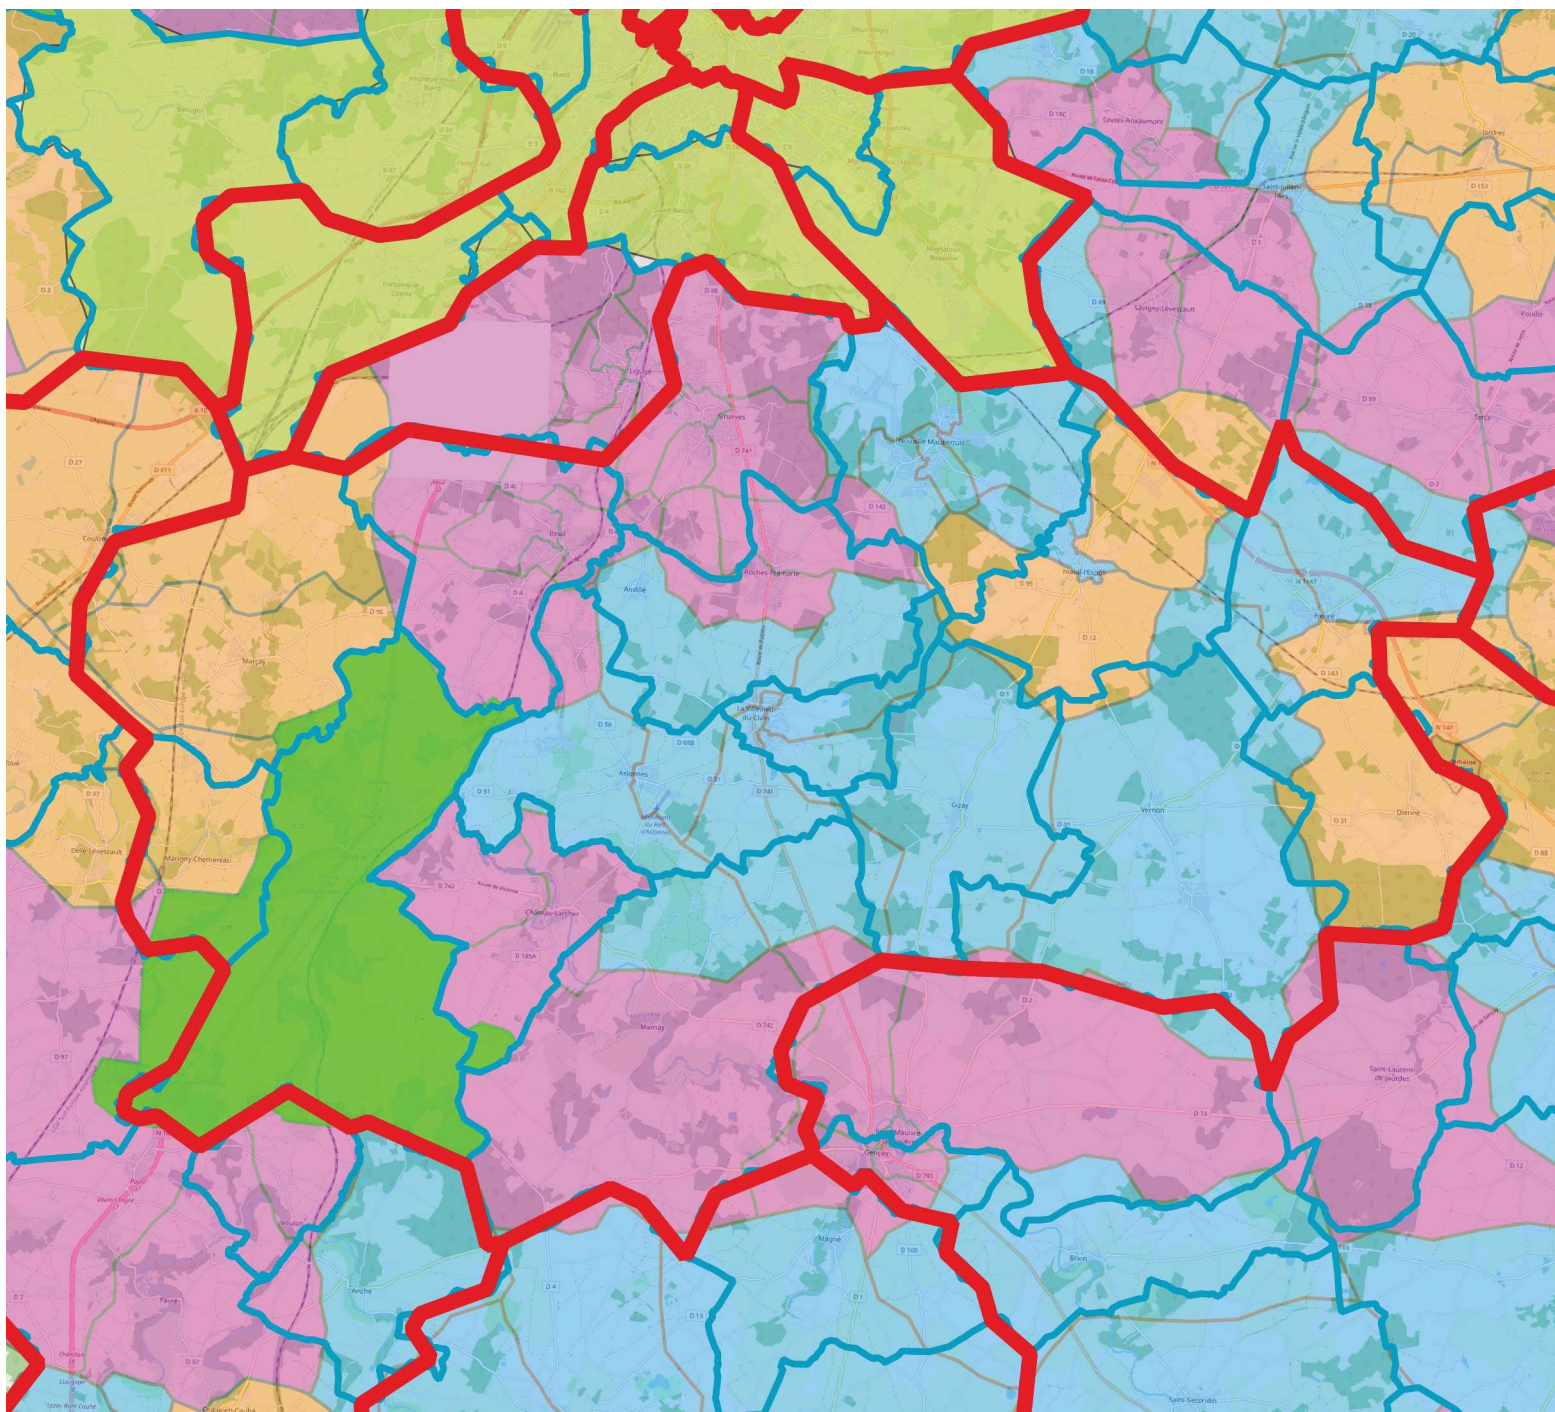

Déploiement de la fibre et calendrier

VIVONNE

ECHELON TERRITORIAL

CANTON

COMMUNE

Réseau fibre réalisé
par le Département

2020-2021

Réseau fibre privé

2015-2022

FIBRE OPTIQUE**

A PARTIR DE

2022

2023

2024

** programmation théorique sous réserve de faisabilité technique. Déploiement "à partir de". Données issues du projet de convention